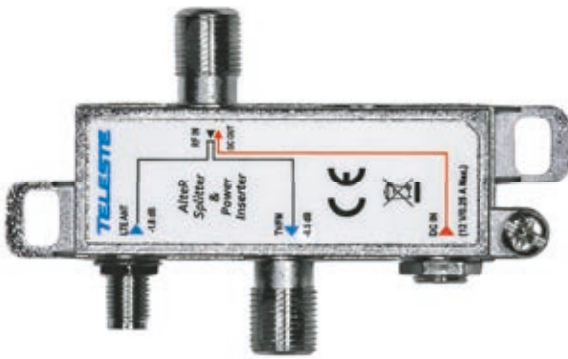

Myöskään sisätiloissa uudelleenkaapelointia ei tarvita, sillä LTE & DVB-T/T2-erotin hyödyntää olemalla olevia antennikaapeleita mitä helpottaa laitteen käyttöönottoa ja pienentää lisäkustannusten syntyä. Erottimessa on erilliset sisääntulot LTE- ja TV/FM -signaaleille sekä liitännäkaapeliin kuuluvaa 12V:n AC/DC-virtalähdettä varten. Laitetoimitukseen kuuluu lisäksi SMA-SMA 2m liityntäkaapeli LTE-modeemille.

Telesten LTvE™ -järjestelmä on uusi vaihtoehto yhdistää DVB-T/T2- ja LTE-tekniikat. DVB-T2 on kustannustehokas tapa tarjota teräväpiirtolähetyksiä ja LTE tarjoaa modernin tavan toimittaa ja vastaanottaa IPTV-palveluja. LTE mahdollistaa nopean laajakaistan ja netin käytön myös alueilla, jonne ne olisi hankala viedä ilman kalliita verkkoinvestointeja. Olemassa oleva antennikaapeli tarjoaa lähes häviöttömän signaalitien LTE-signaalille, jota rakenteet eivät pääse vaimentamaan.

LTvE™ ratkaisu – Nopea LTE laajakaista antennikotitalouksille

AlteR-Antennimastovahvistin

Ominaisuudet:

- Aluekohtaiset sisääntulot LTE/UHF/VHF/FM.
- Säädetty vahvistus UHF/VHF/FM-alueella.
- Häiriöiltä suojaava ja esiinkäännettävä metallikotelo liukukannellisessa suojakotelossa.
- Vesitiivis ja UV-kestävä muotikotelo suojaa myös F-liittännät.
- Syöttöjännitteen led-ilmainen.
- Virransyöttö antennikaapelia pitkin.
- Nopea ja helppo asentaa ilman erillistä kaapelointia.

AlteR LTE & DVB-T/T2 -erotin

Ominaisuudet:

- F-tuloliitin mastovahvistimella.
- F-lähtöliitin TV/FM:lle.
- SMA-liitin LTE-modeemille.
- Erillinen liittämä 12 V:n AC/DC -virtalähteelle.
- Asennus ilman erityistyökaluja.
- Ei tarvita erillistä kaapelointia.