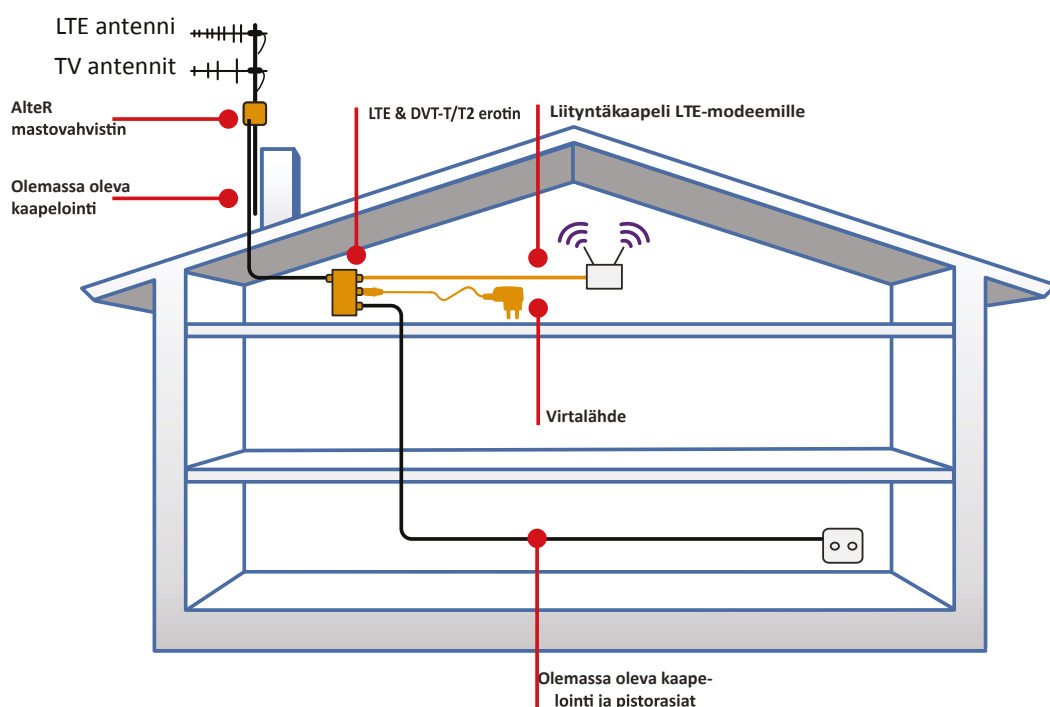

Antennimastovahvistin on sääsuojattu, ja soveltuu hyvin sekä omakotitaloihin että kesämökille. Vahvistimesta on erityisesti hyötyä mikäli LTE-tukiasema on kaukana ja kohde sijaitsee peittoalueen reunalla. Mitä kauempana lähetyksasema kohteesta on tai mitä haasteellisempia maastomuodot ovat, sitä enemmän itse antennijärjestelmältä vaaditaan. Lisäksi tehokas ja suuntaava antenni parantaa signaalin vastaanottoa huomattavasti.

Myöskään sisätiloissa uudelleenkaapelointia ei tarvita, sillä LTE & DVB-T/T2-erotin hyödyntää olemalla olevia antennikaapeleita mitä helpottaa laitteen käyttöönottoa ja pienentää lisäkustannusten syntyä. Erottimessa on erilliset sisääntulot LTE- ja TV/FM -signaaleille sekä liitännäkaapeliin kuuluvaa 12V:n AC/DC-virtalähdettä varten. Laitetoimitukseen kuuluu lisäksi SMA-SMA 2m liityntäkaapeli LTE-modeemille.

Telesten LTvE™ -järjestelmä on uusi vaihtoehto yhdistää DVB-T/T2- ja LTE-tekniikat. DVB-T2 on kustannustehokas tapa tarjota teräväpiirtolähetyksiä ja LTE tarjoaa modernin tavan toimittaa ja vastaanottaa IPTV-palveluja. LTE mahdollistaa nopean laajakaistan ja netin käytön myös alueilla, jonne ne olisi hankala viedä ilman kalliita verkkoinvestointeja. Olemassa oleva antennikaapeli tarjoaa lähes häviöttömän signaalitien LTE-signaalille, jota rakenteet eivät pääse vaimentamaan.

LTvE™ ratkaisu – Nopea LTE laajakaista antennikotitalouksille