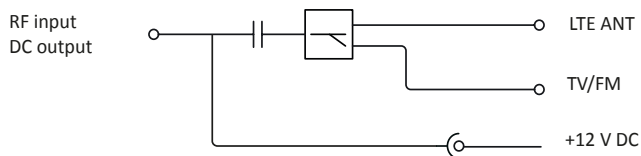

AlteR LTE & DTB-T/-T2 erotin

Tekniset tiedot

Mastovahvistinpaketti AlteR-KT

Mastovahvistin

Tulojen määrä		4
Vahvistus	FM (87.5...108 MHz)	maks. 10 dB
	VHF (130...300 MHz)	maks. 20 dB
	UHF (470...694 MHz)	maks. 30 dB
	LTE (703...862 MHz)	-2.5 dB

Vahvistuksen säätö	FM (87.5...108 MHz)	0...-20 dB
	VHF (130...300 MHz)	0...-20 dB
	UHF (470...694 MHz)	0...-20 dB

Kohinaluku	VHF 3 dB, UHF 2.5 dB
Maksimi lähtötaso	100 dBμV
Heijastusvaimennus	> 10 dB
Käyttöjännite	12 V, 250mA

LTE & DVB-T erotin

Vaimennus	RF IN – LTE ANT	1.8 dB
	RF IN – TV/FM	8.5 dB

Läpisyöttöjännite / maksimivirta	12 V / 250 mA
SMA – SMA kaapeli	2 m, valkoinen

Verkkomuuntaja

Sisääntulo	AC 100...240 V, 50/60 Hz, 200 mA
Ulostulo	DC 12 V, 500 mA
	soveltuu ainoastaan sisäkäyttöön