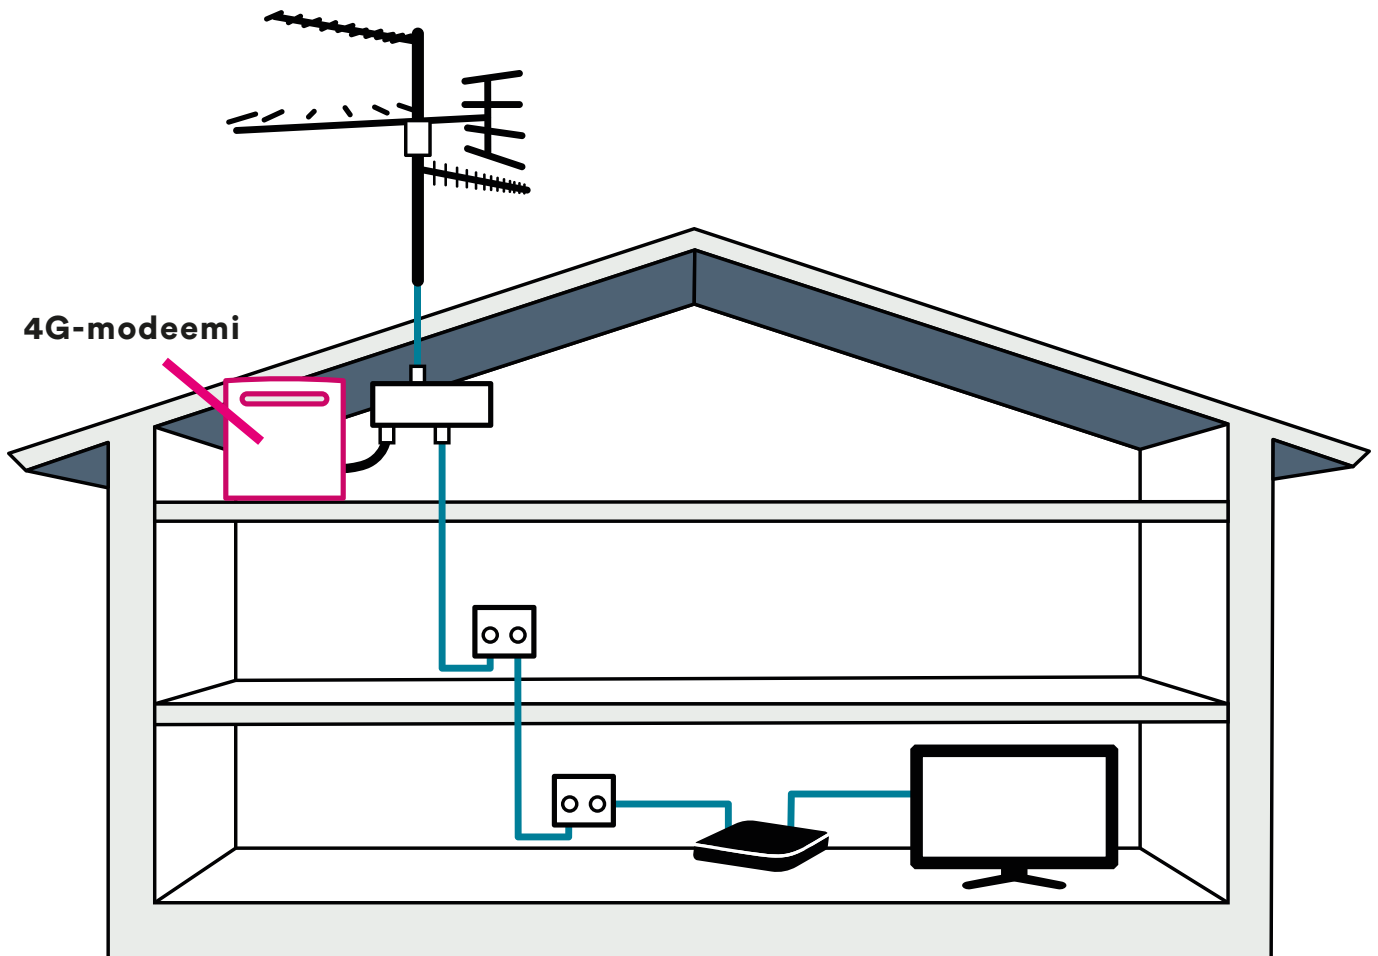

Koti kuntoon!

VHF Pro -antenniasentaja asentaa asiakkaalle katolle:

- VHF-antenni
- UHF-antenni
- FM-antenni
- LTE-antenni
- Mastovahvistin
- Masto

DNA myy ja lähettää asiakkaalle:

- 4G -modeemi
- DNA:n liikkuva laajakaista -liittymä
- DNA TV:n
- DNA TV-hubin