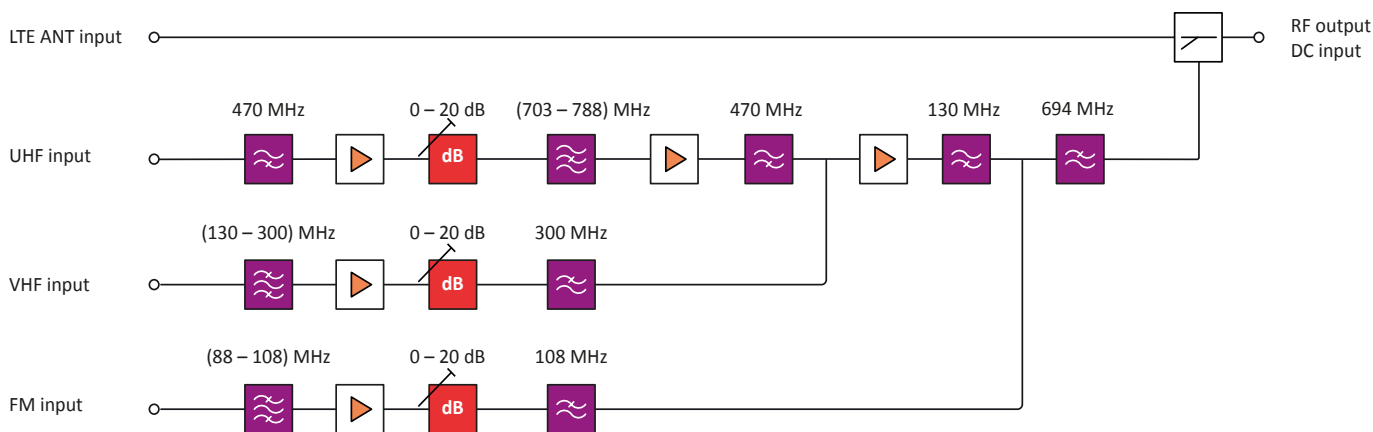

AlteR LTE & DVB-T/T2 -erotin

Ominaisuudet:

- F-tuloliitin mastovahvistimella.
- F-lähtöliitin TV/FM:lle.
- SMA-liitin LTE-modeemille.
- Erillinen liittämä 12 V:n AC/DC -virtalähteelle.
- Asennus ilman erityistyökaluja.
- Ei tarvita erillistä kaapelointia.

AlteR Virtalähde

Ominaisuudet:

- Sisääntulo: AC 100...240 V, 50–60 Hz, 200 mA.
- Ulostulo: DC 12 V, 500 mA.
- Soveltuu ainoastaan sisäkäyttöön.

AlteR SMA-SMA kaapeli

Ominaisuudet:

- 2 m liiäntäkaapeli LTE-modeemille
- SMA-SMA liittimet
- Väri: valkoinen

AlteR antennimastovahvistin

AlteR LTE & DTB-T/-T2 erotin

Tekniset tiedot

Mastovahvistinpaketti AlteR-KT

Mastovahvistin

Tulojen määrä		4
Vahvistus	FM (87.5...108 MHz)	maks. 10 dB
	VHF (130...300 MHz)	maks. 20 dB
	UHF (470...694 MHz)	maks. 30 dB
	LTE (703...862 MHz)	-2.5 dB