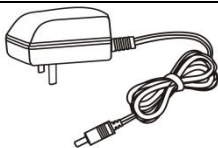

## PAKKAUKSEN SISÄLTÖ

Langaton  
pöytäpuhelin – 1 kpl

Verkkovirtasovitin  
AC/DC 5 V 1000 mA  
– 1 kpl

Ladattava  
litiumioniakku 3,7 V,  
800 mAh – 1 kpl

TNC-antenni – 1 kpl

Kierrekaapeli – 1 kpl

Käyttöopas – 1 kpl