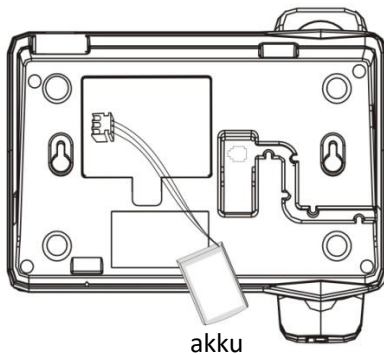

ASENNA AKKU ja virtalähde