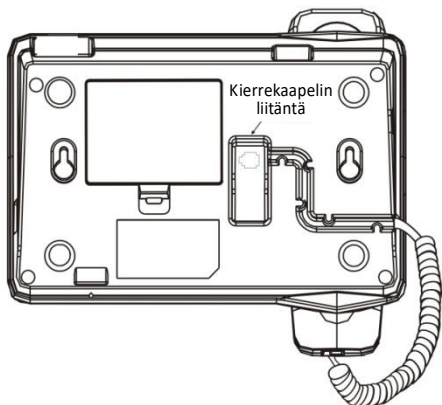

# PUHELIMEN OSAT

1. MENU/OK -PAINIKE (VASEN TOIMINTOPAINIKE)
2. CLIST-PAINIKE
3. LCD-NÄYTTÖ
4. SMS-PAINIKE
5. BACK/DEL -PAINIKE (OIKEA TOIMINTOPAINIKE)
6. YLÖS-PAINIKE (▲)
7. VIRTAPAINIKE (⏻)
8. OIKEALLE-PAINIKE (▶)
9. ALAS-PAINIKE (▼)
10. VASEMMALLE-PAINIKE (◀)
11. UUELLEENVALINTA (REDIAL) -PAINIKE
12. LÄHETÄ (SEND) -PAINIKE
13. KAIUTINPAINIKE (🔊)
14. KIRJAIN- JA NUMERONÄPPÄIMET, \* (TÄHTI), # (RISTIKKOMERKKI)
15. LANGALLINEN KUULOKE
16. KIERREKAAPELI
17. ULKOINEN ANTENNI

## ASENNA SIM-KORTTI ja kuulokkeen johto