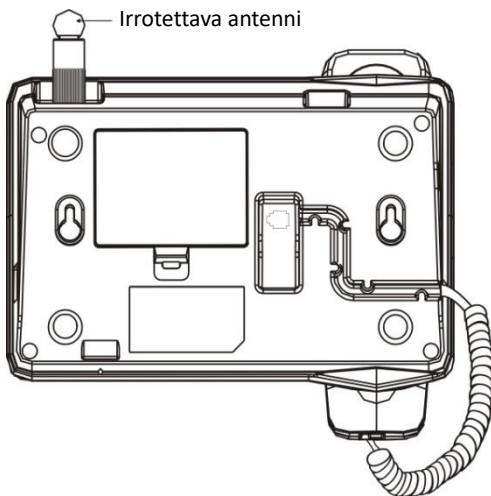

ASENNA ANTENNI