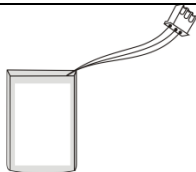

Pikaopas

PAKKAUKSEN SISÄLTÖ

TNC-antenni – 1 kpl

Kierrekaapeli – 1 kpl

Käyttöopas – 1 kpl