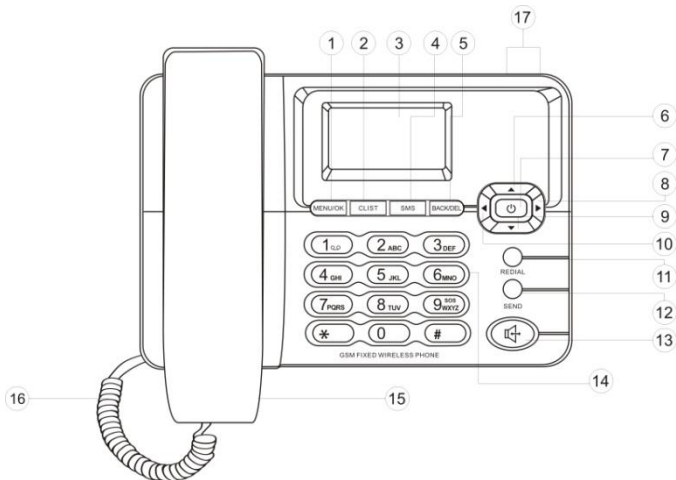

PUHELIMEN OSAT

1. MENU/OK -PAINIKE (VASEN TOIMINTOPAINIKE)
2. CLIST-PAINIKE
3. LCD-NÄYTTÖ
4. SMS-PAINIKE
5. BACK/DEL -PAINIKE (OIKEA TOIMINTOPAINIKE)
6. YLÖS-PAINIKE (▲)
7. VIRTAPAINIKE (⏻)
8. OIKEALLE-PAINIKE (▶)
9. ALAS-PAINIKE (▼)
10. VASEMMALLE-PAINIKE (◀)
11. UUELLEENVALINTA (REDIAL) -PAINIKE
12. LÄHETÄ (SEND) -PAINIKE
13. KAIUTINPAINIKE (🔊)
14. KIRJAIN- JA NUMERONÄPPÄIMET, * (TÄHTI), # (RISTIKKOMERKKI)
15. LANGALLINEN KUULOKE
16. KIERREKAAPELI
17. ULKOINEN ANTENNI