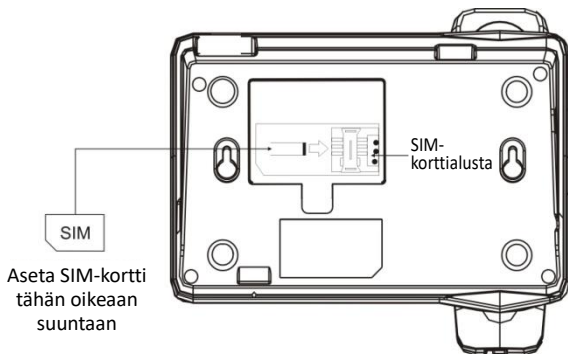

# PUHELIMEN OSAT

1. MENU/OK -PAINIKE (VASEN TOIMINTOPAINIKE)
2. CLIST-PAINIKE
3. LCD-NÄYTTÖ
4. SMS-PAINIKE
5. BACK/DEL -PAINIKE (OIKEA TOIMINTOPAINIKE)
6. YLÖS-PAINIKE (▲)
7. VIRTAPAINIKE (⏻)
8. OIKEALLE-PAINIKE (▶)
9. ALAS-PAINIKE (▼)
10. VASEMMALLE-PAINIKE (◀)
11. UUELLEENVALINTA (REDIAL) -PAINIKE
12. LÄHETÄ (SEND) -PAINIKE
13. KAIUTINPAINIKE (🔊)
14. KIRJAIN- JA NUMERONÄPPÄIMET, \* (TÄHTI), # (RISTIKKOMERKKI)
15. LANGALLINEN KUULOKE
16. KIERREKAAPELI
17. ULKOINEN ANTENNI

## ASENNA SIM-KORTTI ja kuulokkeen johto