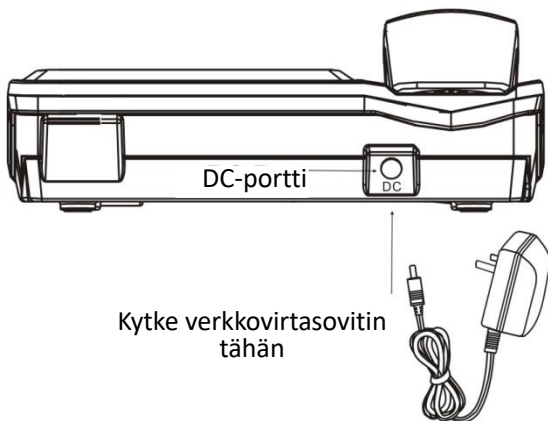

ASENNA AKKU ja virtalähde